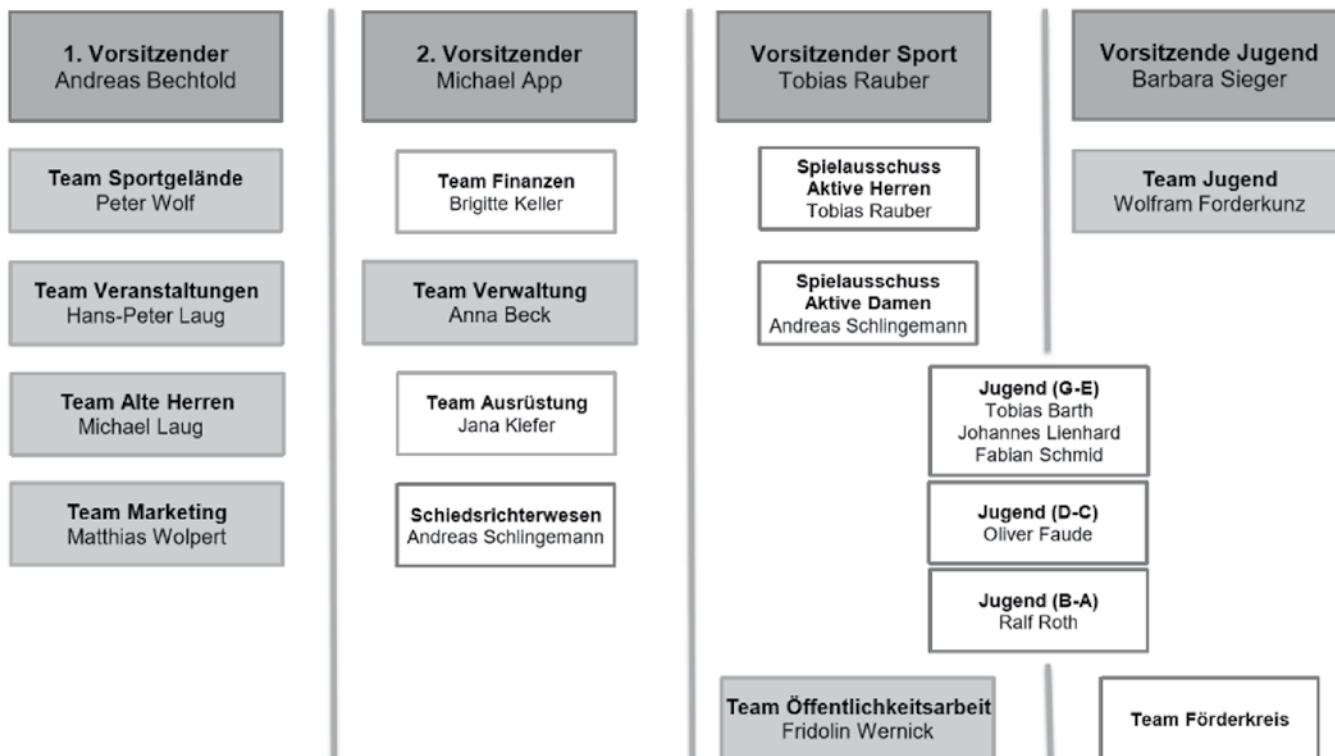

Gründungsjahr: 1921

Vereinsgaststätte /
Clubheim: Inh.: Fortunato Raia, Tel. 0761 – 47 74 81 74

Öffnungszeiten: Mo: Ruhetag, Di – Fr: 16:00 – 00:00 Uhr
Sa – So: 11:00 – 00:00 Uhr

Mitglieder: 542, davon ca. 232 Jugendspieler/innen

Mannschaften: Damen 1 + 2, Herren 1 + 2, Jugend von G-A,
AH-Mannschaft

FC Freiburg-St. Georgen 1921 e.V.

"WIR sind St. Georgen"

Besuchen Sie uns auch im Internet unter:

www.sf-elzach-yach.de

Jeder, der etwas auf sich hält, zu Udo Oyntzen's Fahrlehrer zählt